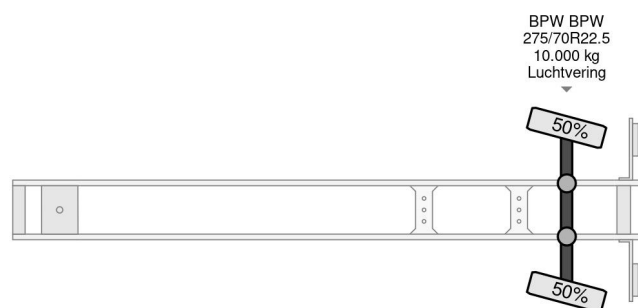

Referentienummer: PA059756-2