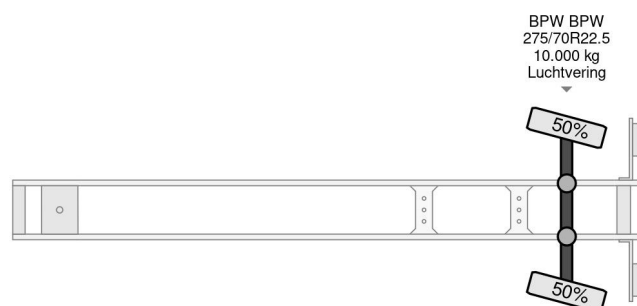

Referentienummer: PA059756-2