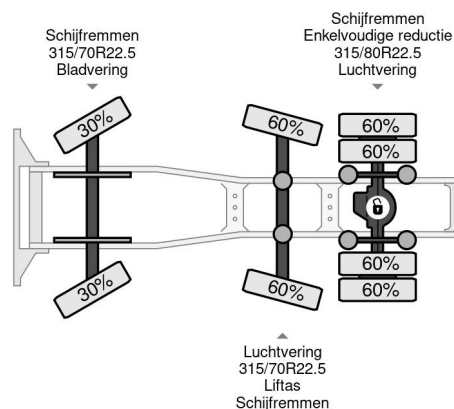

### COMMON

Cena	€ 18.950,- ex VAT
Id	MA758966
Zrobi?	MAN
Typ	6X2 RETARDER STEERING AXLE ONLY 438522 KM
Rok	2017
Przebieg	438.522 km
Budowa	Standardowy ci?gnik
Waga brutto	26.000 kg
Klasa emisji	6

MAN TGX 26.460 6X2 RETARDER STEERING AXLE ONLY ...

### PROPERTIES

Pierwsza data rejestracji	12-09-2017
Paliwo	Diesel
Transmisja	Automatycznie
Numer identyfikacyjny pojazdu	WMA24XZZ1JM758966
Konfiguracja osi	6x2
Liczba osi	3
Waga	8.637 kg
Moc kw	338
Moc	460
No?no??	17.363 kg