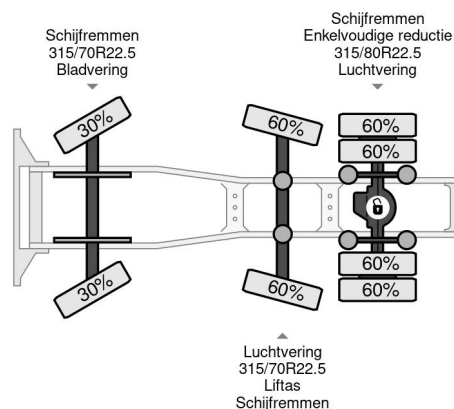

MAN 6X2 RETARDER STEERING AXLE ONLY 438522 KM

COMMON

Cena	€ 18.950,- ex VAT
Id	MA758966
Zrobi?	MAN
Typ	6X2 RETARDER STEERING AXLE ONLY 438522 KM
Rok	2017
Przebieg	438.522 km
Budowa	Standardowy ci?gnik
Waga brutto	26.000 kg
Klasa emisji	6

MAN TGX 26.460 6X2 RETARDER STEERING AXLE ONLY ...

Referentienummer: MA758966

PROPERTIES

Pierwsza data rejestracji	12-09-2017
Paliwo	Diesel
Transmisja	Automatycznie
Numer identyfikacyjny pojazdu	WMA24XZZ1JM758966
Konfiguracja osi	6x2
Liczba osi	3
Waga	8.637 kg
Moc kw	338
Moc	460
No?no??	17.363 kg