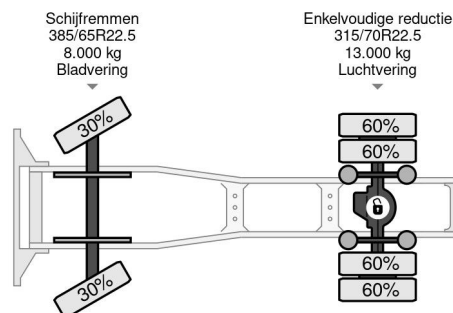

PROPERTIES

Pierwsza data rejestracji	28-05-2016
Data wyga?ni?cia wa?no?ci motywu	28-05-2025
Tablica rejestracyjna	97-BHF-4
Paliwo	Diesel
Transmisja	Automatycznie
Numer identyfikacyjny pojazdu	XLRTEH4300G109358
Konfiguracja osi	4x2
Liczba osi	2
Waga	8.097 kg
Liczba butli	6
Moc kw	375
Moc	510
Rozstaw osi	380 cm
No?no??	12.403 kg
D?ugo??	616 cm
Szeroko??	255 cm

AKCESORIA

DAF XF 510 4X2 - EURO 6 + FULL SPOILER

Referentienummer: DA109358

OPIS

VIDEO AVAILABLE