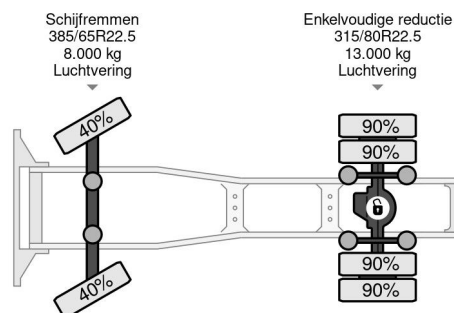

Mercedes-Benz 4X2 - EURO 6 + HMF 2820 + REMOTE + ONLY 105.446 KM

COMMON

Cena	€ 124.950,- ex VAT
Id	MB464732
Zrobi?	Mercedes-Benz
Typ	4X2 - EURO 6 + HMF 2820 + REMOTE + ONLY 105.446 KM
Rok	2020
Przebieg	105.446 km
Budowa	Standardowy ci?gnik
Waga brutto	44.000 kg
Klasa emisji	6

PROPERTIES

Pierwsza data rejestracji	26-10-2020
Paliwo	Diesel
Transmisja	Automatycznie
Numer identyfikacyjny pojazdu	W1T96340310464732
Konfiguracja osi	4x2
Liczba osi	2
Moc kw	331
Moc	450

AKCESORIA

OPIS

VIDEO AVAILABLE