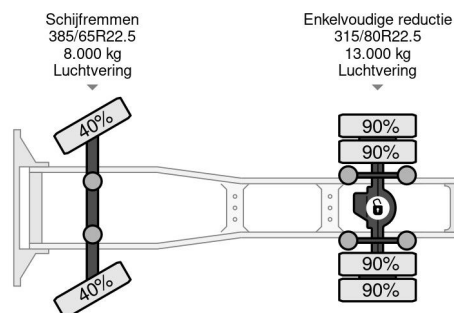

Mercedes-Benz 4X2 - EURO 6 + HMF 2820 + REMOTE + ONLY 105.446 KM

COMMON

Cena	€ 124.950,- ex VAT
Id	MB464732
Zrobi?	Mercedes-Benz
Typ	4X2 - EURO 6 + HMF 2820 + REMOTE + ONLY 105.446 KM
Rok	2020
Przebieg	105.446 km
Budowa	Standardowy ci?gnik
Waga brutto	44.000 kg
Klasa emisji	6

Referentienummer: MB464732

PROPERTIES

Pierwsza data rejestracji	26-10-2020
Paliwo	Diesel
Transmisja	Automatycznie
Numer identyfikacyjny pojazdu	W1T96340310464732
Konfiguracja osi	4x2
Liczba osi	2
Moc kw	331
Moc	450

AKCESORIA

OPIS

VIDEO AVAILABLE