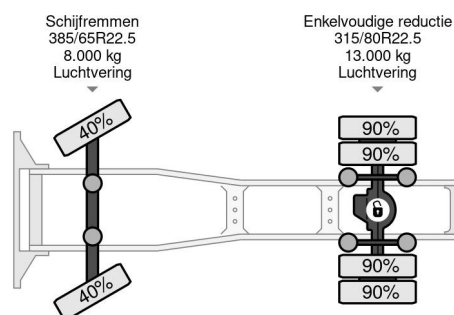

Mercedes-Benz 4X2 - EURO 6 + HMF 2820 + REMOTE + ONLY 105.446 KM

COMMON

Cena	€ 124.950,- ex VAT
Id	MB464732
Zrobi?	Mercedes-Benz
Typ	4X2 - EURO 6 + HMF 2820 + REMOTE + ONLY 105.446 KM
Rok	2020
Przebieg	105.446 km
Budowa	Standardowy ci?gnik
Waga brutto	44.000 kg
Klasa emisji	6

PROPERTIES

Pierwsza data rejestracji	26-10-2020
Paliwo	Diesel
Transmisja	Automatycznie
Numer identyfikacyjny pojazdu	W1T96340310464732
Konfiguracja osi	4x2
Liczba osi	2
Moc kw	331
Moc	450

AKCESORIA

OPIS

VIDEO AVAILABLE