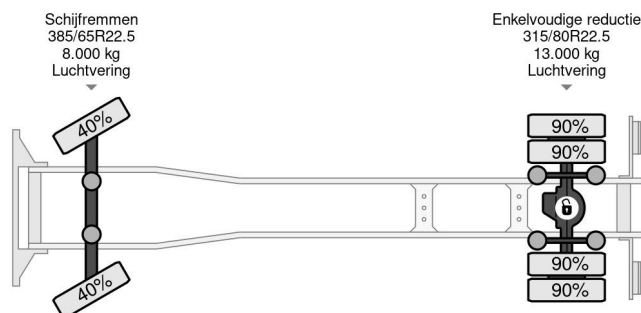

Referentienummer: MB464732