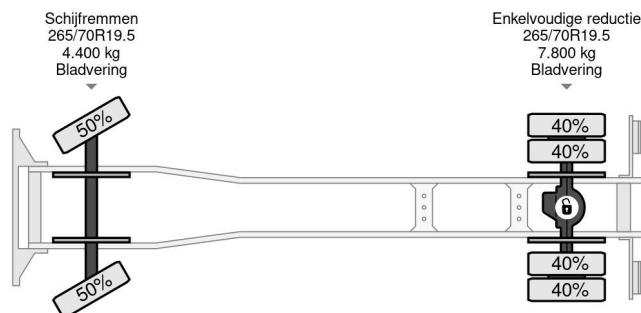

Mercedes-Benz MAGIRUS 24 METER + KORF + SLANGS

COMMON

Cena	€ 14.950,- ex VAT
Id	MB477354
Zrobi?	Mercedes-Benz
Typ	MAGIRUS 24 METER + KORF + SLANGS
Rok	1990
Przebieg	78.597 km
Budowa	Wóz strażacki
Waga brutto	12.000 kg

PROPERTIES

Pierwsza data rejestracji	31-01-1990
Tablica rejestracyjna	VG-84-YS
Paliwo	Diesel
Transmisja	Automatycznie
Numer identyfikacyjny pojazdu	WDB67708315477354
Konfiguracja osi	4x2
Liczba osi	2
Waga	11.020 kg
Liczba butli	6
Moc kw	155
Moc	211
Rozstaw osi	364 cm
Nożno??	980 kg
Szeroko??	240 cm

AKCESORIA

Mercedes-Benz 1120 OF MAGIRUS 24 METER + KORF... 4x2

Referentienummer: MB477354

OPIS

VIDEO AVAILABLE