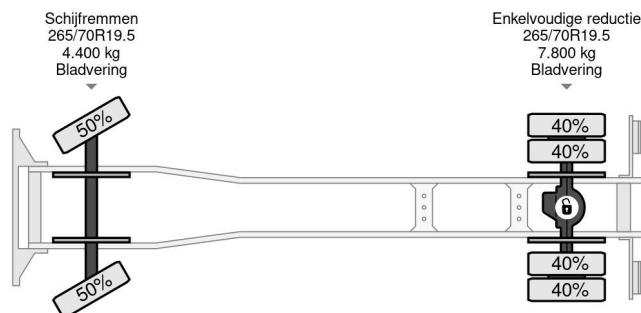

Mercedes-Benz MAGIRUS 24 METER + KORF + SLANGS

COMMON

Cena	€ 14.950,- ex VAT
Id	MB477354
Zrobi?	Mercedes-Benz
Typ	MAGIRUS 24 METER + KORF + SLANGS
Rok	1990
Przebieg	78.597 km
Budowa	Wóz strażacki
Waga brutto	12.000 kg

PROPERTIES

Pierwsza data rejestracji	31-01-1990
Tablica rejestracyjna	VG-84-YS
Paliwo	Diesel
Transmisja	Automatycznie
Numer identyfikacyjny pojazdu	WDB67708315477354
Konfiguracja osi	4x2
Liczba osi	2
Waga	11.020 kg
Liczba butli	6
Moc kw	155
Moc	211
Rozstaw osi	364 cm
No?no??	980 kg
Szeroko??	240 cm

AKCESORIA

Mercedes-Benz 1120 OF MAGIRUS 24 METER + KORF... 4x2

Referentienummer: MB477354

OPIS

VIDEO AVAILABLE