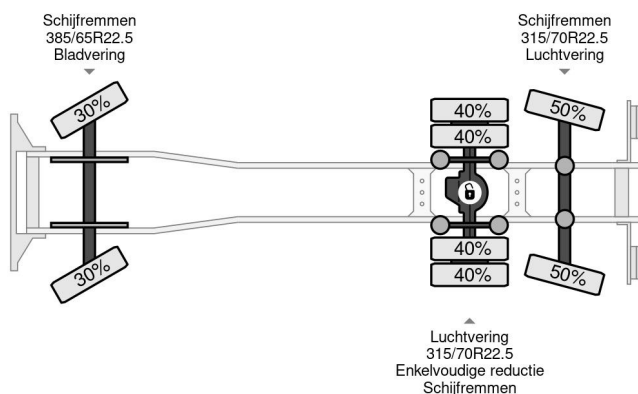

### COMMON

Cena	€ 34.950,- ex VAT
Id	SC177496-K
Zrobi?	Scania
Typ	6X2 HIAB 288 + REMOTE CONTROL + PLATEAU
Rok	2007
Przebieg	963.975 km
Budowa	D?wig samochodowy
Waga brutto	28.000 kg
Klasa emisji	4

Scania P380 6X2 HIAB 288 + REMOTE CONTROL + PLATEAU

Referentienummer: SC177496-K

### PROPERTIES

Pierwsza data rejestracji	28-09-2007
Paliwo	Diesel
Transmisja	Pó?automatyczny
Numer identyfikacyjny pojazdu	XLEP6X20005177496
Konfiguracja osi	6x2
Liczba osi	3
Waga	13.910 kg
Moc kw	279
Moc	380
No?no??	14.090 kg