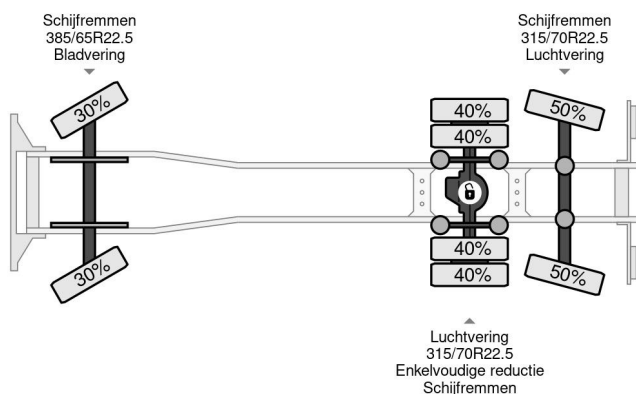

### COMMON

Cena	€ 34.950,- ex VAT
Id	SC177496-K
Zrobi?	Scania
Typ	6X2 HIAB 288 + REMOTE CONTROL + PLATEAU
Rok	2007
Przebieg	963.975 km
Budowa	D?wig samochodowy
Waga brutto	28.000 kg
Klasa emisji	4

Scania P380 6X2 HIAB 288 + REMOTE CONTROL + PLATEAU

### PROPERTIES

Pierwsza data rejestracji	28-09-2007
Paliwo	Diesel
Transmisja	Pó?automatyczny
Numer identyfikacyjny pojazdu	XLEP6X20005177496
Konfiguracja osi	6x2
Liczba osi	3
Waga	13.910 kg
Moc kw	279
Moc	380
No?no??	14.090 kg