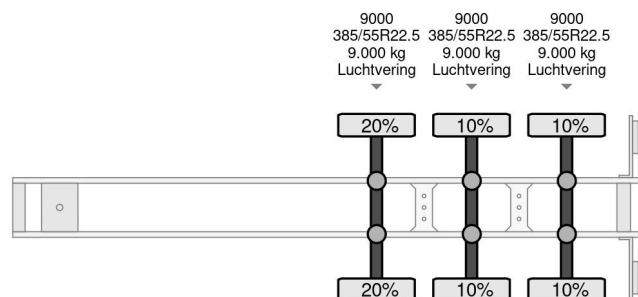

Referentnummer: KR069044-2