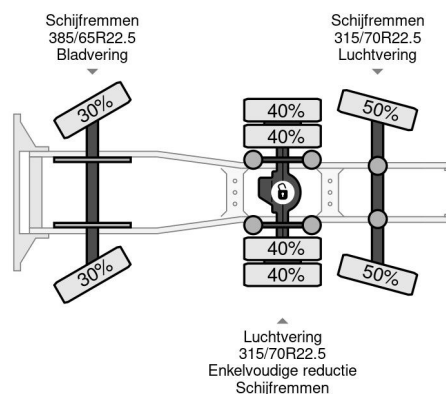

Scania 6X2 HIAB 288 + REMOTE CONTROL + PLATEAU

COMMON

| | |
|--------------|---|
| Cena | € 34.950,- ex VAT |
| Id | SC177496 |
| Zrobi? | Scania |
| Typ | 6X2 HIAB 288 + REMOTE CONTROL + PLATEAU |
| Rok | 2007 |
| Przebieg | 963.975 km |
| Budowa | Standardowy ci?gnik |
| Waga brutto | 28.000 kg |
| Klasa emisji | 4 |

Scania P380 6X2 HIAB 288 + REMOTE CONTROL + PLATEAU

Referentienummer: SC177496

PROPERTIES

| | |
|-------------------------------|-------------------|
| Pierwsza data rejestracji | 28-09-2007 |
| Paliwo | Diesel |
| Transmisja | Pó?automatyczny |
| Numer identyfikacyjny pojazdu | XLEP6X20005177496 |
| Konfiguracja osi | 6x2 |
| Liczba osi | 3 |
| Waga | 13.910 kg |
| Moc kw | 279 |
| Moc | 380 |
| No?no?? | 14.090 kg |