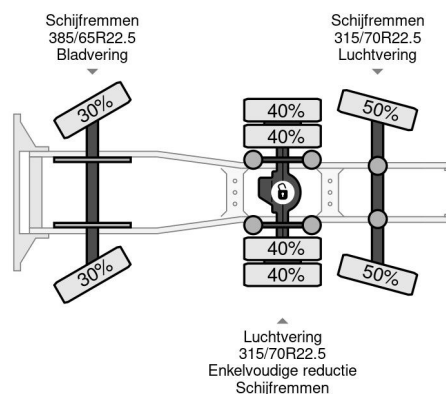

### COMMON

Cena	€ 34.950,- ex VAT
Id	SC177496
Zrobi?	Scania
Typ	6X2 HIAB 288 + REMOTE CONTROL + PLATEAU
Rok	2007
Przebieg	963.975 km
Budowa	Standardowy ci?gnik
Waga brutto	28.000 kg
Klasa emisji	4

Scania P380 6X2 HIAB 288 + REMOTE CONTROL + PLATEAU

### PROPERTIES

Pierwsza data rejestracji	28-09-2007
Paliwo	Diesel
Transmisja	Pó?automatyczny
Numer identyfikacyjny pojazdu	XLEP6X20005177496
Konfiguracja osi	6x2
Liczba osi	3
Waga	13.910 kg
Moc kw	279
Moc	380
No?no??	14.090 kg