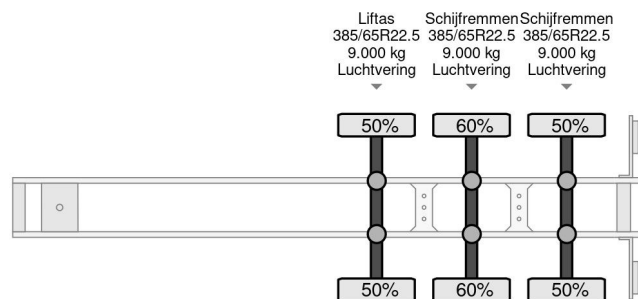

Referentienummer: KR902452-2