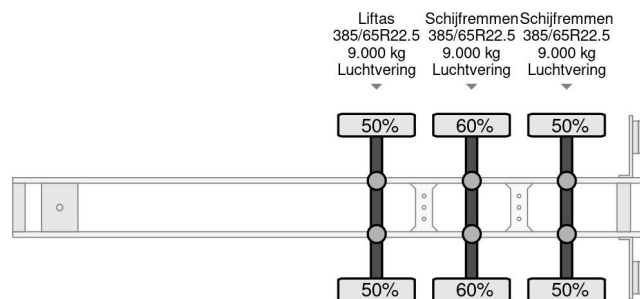

Referentienummer: KR902452-2