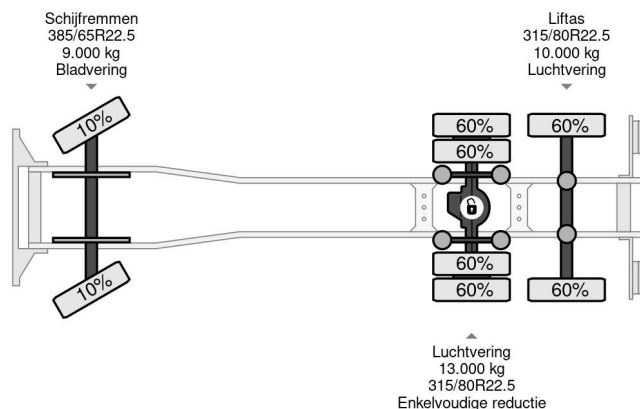

AKCESORIA

OPIS

VIDEO AVAILABLE