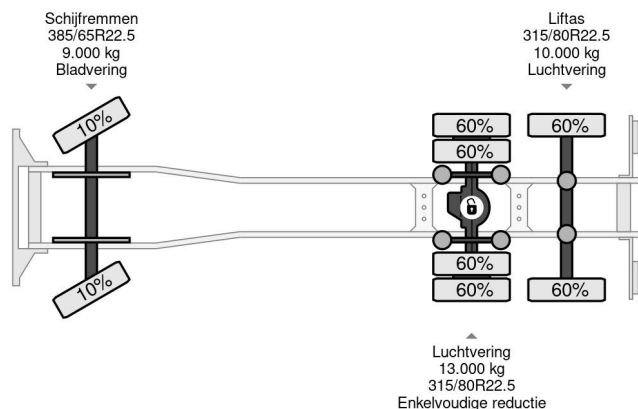

AKCESORIA

OPIS

VIDEO AVAILABLE