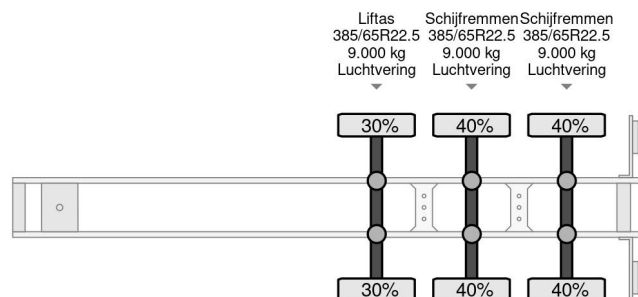

Referentnummer: KR842904