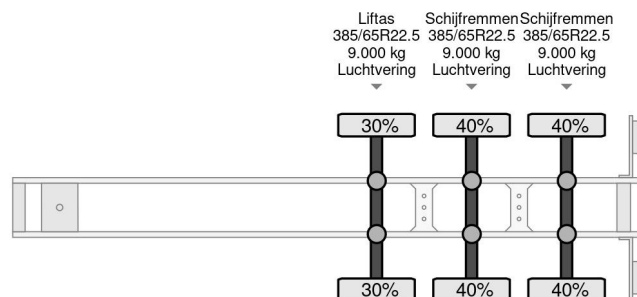

Krone SD - 3 AXLE + SLIDING ROOF

COMMON

Cena	€ 11.950,- ex VAT
Id	KR842904
Zrobi?	Krone
Typ	SD - 3 AXLE + SLIDING ROOF
Rok	2019
Budowa	Plandeka
Waga brutto	41.000 kg

PROPERTIES

Pierwsza data rejestracji	07-05-2019
Data wyga?ni?cia wa?no?ci motywu	07-05-2025
Tablica rejestracyjna	OR-51-XV
Numer identyfikacyjny pojazdu	WKESD000000842904
Liczba osi	3
Waga	6.431 kg
Rozstaw osi	894 cm
Wymiary konstrukcyjne (l/b/h)	
No?no??	34.569 kg
D?ugo??	1.386 cm
Szeroko??	255 cm
Wysoko??	400 cm

AKCESORIA

Krone SD - 3 AXLE + SLIDING ROOF

Referentienummer: KR842904

OPIS