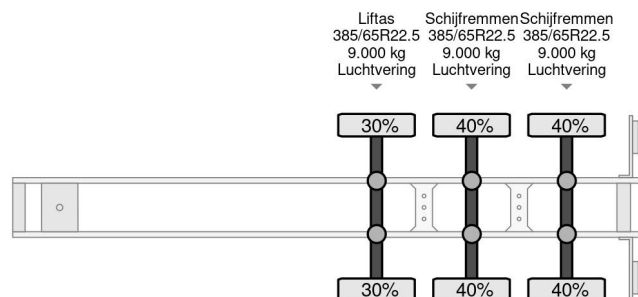

Krone SD - 3 AXLE + SLIDING ROOF

COMMON

Cena	€ 11.950,- ex VAT
Id	KR842904
Zrobi?	Krone
Typ	SD - 3 AXLE + SLIDING ROOF
Rok	2019
Budowa	Plandeka
Waga brutto	41.000 kg

PROPERTIES

Pierwsza data rejestracji	07-05-2019
Data wyga?ni?cia wa?no?ci motywu	07-05-2025
Tablica rejestracyjna	OR-51-XV
Numer identyfikacyjny pojazdu	WKESD000000842904
Liczba osi	3
Waga	6.431 kg
Rozstaw osi	894 cm
Wymiary konstrukcyjne (l/b/h)	
No?no??	34.569 kg
D?ugo??	1.386 cm
Szeroko??	255 cm
Wysoko??	400 cm

AKCESORIA

Krone SD - 3 AXLE + SLIDING ROOF

Referentienummer: KR842904

OPIS