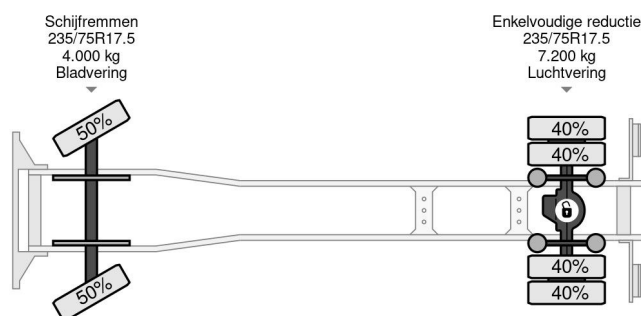

Mercedes-Benz 4X2 - EURO 6 + DHOLLANDIA LIFT

COMMON

Cena	Na ??danie ex VAT
Id	MB026331
Zrobi?	Mercedes-Benz
Typ	4X2 - EURO 6 + DHOLLANDIA LIFT
Rok	2016
Przebieg	655.025 km
Budowa	Zamkni?ta skrzynia
Waga brutto	10.500 kg
Klasa emisji	6

PROPERTIES

Pierwsza data rejestracji	19-01-2016
Data wyga?ni?cia wa?no?ci motywu	19-01-2025
Tablica rejestracyjna	08-BGT-1
Paliwo	Diesel
Transmisja	Automatycznie
Numer identyfikacyjny pojazdu	WDB96702410026331
Konfiguracja osi	4x2
Liczba osi	2
Waga	6.065 kg
Liczba butli	4
Moc kw	115
Moc	156
Rozstaw osi	422 cm
Wymiary konstrukcyjne (l/b/h)	
No?no??	4.435 kg
D?ugo??	762 cm
Szeroko??	242 cm

AKCESORIA

Mercedes-Benz Atego 1016 4X2 - EURO 6 + DHOLLANDIA LIFT

Referentienummer: MB026331

OPIS

VIDEO AVAILABLE