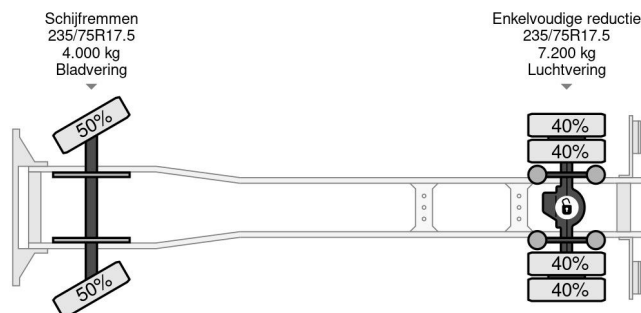

PROPERTIES

Pierwsza data rejestracji	19-01-2016
Data wyga?ni?cia wa?no?ci motywu	19-01-2025
Tablica rejestracyjna	08-BGT-1
Paliwo	Diesel
Transmisja	Automatycznie
Numer identyfikacyjny pojazdu	WDB96702410026331
Konfiguracja osi	4x2
Liczba osi	2
Waga	6.065 kg
Liczba butli	4
Moc kw	115
Moc	156
Rozstaw osi	422 cm
Wymiary konstrukcyjne (l/b/h)	
No?no??	4.435 kg
D?ugo??	762 cm
Szeroko??	242 cm

AKCESORIA

Mercedes-Benz Atego 1016 4X2 - EURO 6 + DHOLLANDIA LIFT

Referentienummer: MB026331

OPIS

VIDEO AVAILABLE