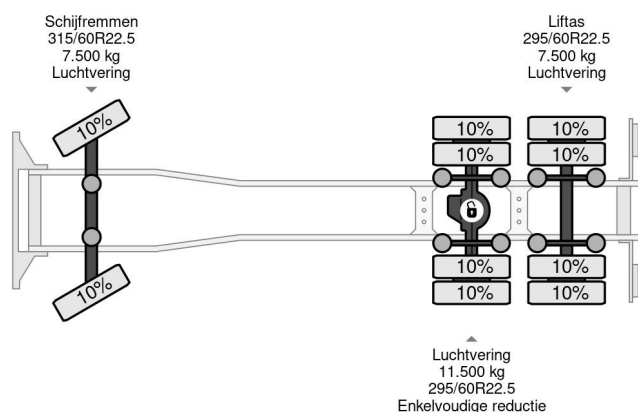

DAF 6X2 BDF CHASSIS MANUAL GEAR EURO 5

COMMON

Cena	Na ??danie ex VAT
Id	DA882098
Zrobi?	DAF
Typ	6X2 BDF CHASSIS MANUAL GEAR EURO 5
Rok	2010
Przebieg	1.702.278 km
Budowa	System BDF
Waga brutto	26.500 kg
Klasa emisji	5

PROPERTIES

Pierwsza data rejestracji	07-09-2010
Tablica rejestracyjna	BX-SN-80
Paliwo	Diesel
Transmisja	Podr?cznik
Numer identyfikacyjny pojazdu	XLRAS57MS0E882098
Konfiguracja osi	6x2
Liczba osi	3
Waga	9.895 kg
Liczba butli	6
Moc kw	340
Moc	462
Rozstaw osi	600 cm
Wymiary konstrukcyjne (l/b/h)	
No?no??	16.605 kg
D?ugo??	958 cm
Szeroko??	250 cm

AKCESORIA

DAF XF 105.460 6X2 BDF CHASSIS MANUAL GEAR EURO 5

Referentienummer: DA882098

OPIS

VIDEO AVAILABLE