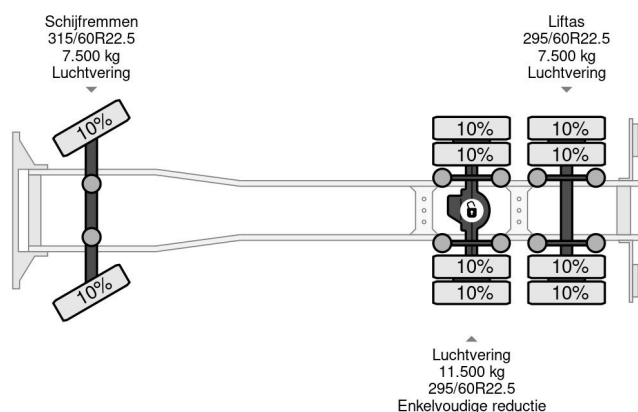

### COMMON

Cena	Na ??danie ex VAT
Id	DA882098
Zrobi?	DAF
Typ	6X2 BDF CHASSIS MANUAL GEAR EURO 5
Rok	2010
Przebieg	1.702.278 km
Budowa	System BDF
Waga brutto	26.500 kg
Klasa emisji	5

### PROPERTIES

Pierwsza data rejestracji	07-09-2010
Tablica rejestracyjna	BX-SN-80
Paliwo	Diesel
Transmisja	Podr?cznik
Numer identyfikacyjny pojazdu	XLRAS57MS0E882098
Konfiguracja osi	6x2
Liczba osi	3
Waga	9.895 kg
Liczba butli	6
Moc kw	340
Moc	462
Rozstaw osi	600 cm
Wymiary konstrukcyjne (l/b/h)	
No?no??	16.605 kg
D?ugo??	958 cm
Szeroko??	250 cm

### AKCESORIA

DAF XF 105.460 6X2 BDF CHASSIS MANUAL GEAR EURO 5

Referentienummer: DA882098