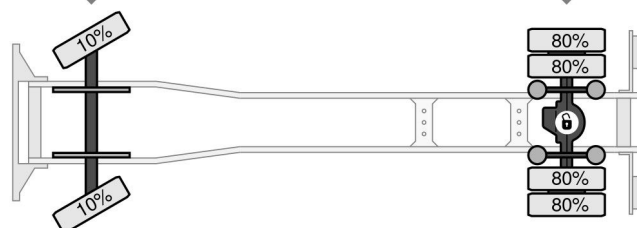

DAF 4X2 - EURO 6 + DHOLLANDIA LIFT + TÜV 09-2025

COMMON

Cena	€ 22.950,- ex VAT
Id	DA484475
Zrobi?	DAF
Typ	4X2 - EURO 6 + DHOLLANDIA LIFT + TÜV 09-2025
Rok	2019
Przebieg	626.994 km
Budowa	Zamknięta skrzynia
Waga brutto	14.000 kg
Klasa emisji	6

DAF LF 180 4X2 - EURO 6 + DHOLLANDIA LIFT + TÜV 09-2...

Referentienummer: DA484475

Schijfremmen
285/70R19.5
6.000 kg
Bladvering

Enkelvoudige reductie
285/70R19.5
9.800 kg
Luchtvering

PROPERTIES

Pierwsza data rejestracji	07-06-2019
Data wygaśnięcia ważności motywu	27-09-2025
Tablica rejestracyjna	56-BNK-9
Paliwo	Diesel
Transmisja	Automatycznie
Numer identyfikacyjny pojazdu	XLRAEL2500L484475
Konfiguracja osi	4x2
Liczba osi	2
Waga	7.610 kg
Liczba butli	4
Moc kw	135
Moc	184
Rozstaw osi	480 cm
Wymiary konstrukcyjne (l/b/h)	
Nośność	6.390 kg
Długość	910 cm
Szerokość	255 cm