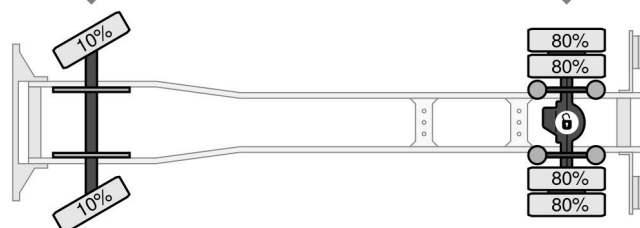

DAF 4X2 - EURO 6 + DHOLLANDIA LIFT + TÜV 09-2025

COMMON

Cena	€ 22.950,- ex VAT
Id	DA484475
Zrobi?	DAF
Typ	4X2 - EURO 6 + DHOLLANDIA LIFT + TÜV 09-2025
Rok	2019
Przebieg	626.994 km
Budowa	Zamknięta skrzynia
Waga brutto	14.000 kg
Klasa emisji	6

DAF LF 180 4X2 - EURO 6 + DHOLLANDIA LIFT + TÜV 09-2...

Referentienummer: DA484475

Schijfremmen
285/70R19.5
6.000 kg
Bladvering

Enkelvoudige reductie
285/70R19.5
9.800 kg
Luchtvering

PROPERTIES

Pierwsza data rejestracji	07-06-2019
Data wygaśnięcia ważności motywu	27-09-2025
Tablica rejestracyjna	56-BNK-9
Paliwo	Diesel
Transmisja	Automatycznie
Numer identyfikacyjny pojazdu	XLRAEL2500L484475
Konfiguracja osi	4x2
Liczba osi	2
Waga	7.610 kg
Liczba butli	4
Moc kw	135
Moc	184
Rozstaw osi	480 cm
Wymiary konstrukcyjne (l/b/h)	
Nośność	6.390 kg
Długość	910 cm
Szerokość	255 cm