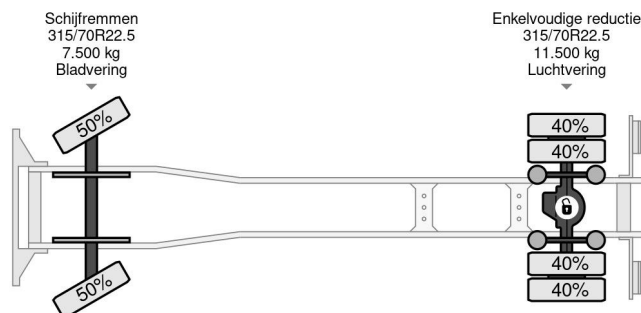

DAF 4X2 - EURO 3 + PALFINGER PK10000 + KIPPER

COMMON

Cena	€ 17.950,- ex VAT
Id	DA622876
Zrobi?	DAF
Typ	4X2 - EURO 3 + PALFINGER PK10000 + KIPPER
Rok	2004
Przebieg	292.071 km
Budowa	Wywrotka
Waga brutto	19.000 kg
Klasa emisji	3

DAF CF 65.220 4X2 - EURO 3 + PALFINGER PK10000 + KI...

Referentienummer: DA622876

PROPERTIES

Pierwsza data rejestracji	05-01-2004
Data wyga?ni?cia wa?no?ci motywu	26-03-2025
Tablica rejestracyjna	BP-DD-04
Paliwo	Diesel
Transmisja	Podr?cznik
Numer identyfikacyjny pojazdu	XLRAE65CC0E622876
Konfiguracja osi	4x2
Liczba osi	2
Waga	9.440 kg
Liczba butli	6
Moc kw	162
Moc	220
Rozstaw osi	450 cm
Wymiary konstrukcyjne (l/b/h)	
No?no??	9.560 kg
D?ugo??	710 cm
Szeroko??	254 cm