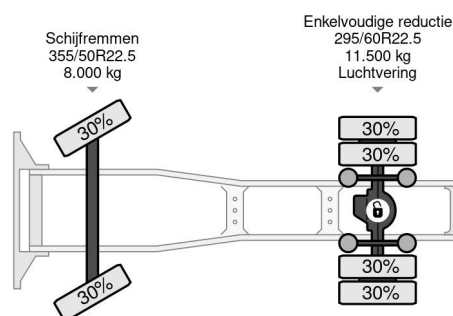

DAF 4X2 - EURO 6 + LOW DECK + FULL SPOILER

COMMON

Cena	Na ??danie ex VAT
Id	DA204926
Zrobi?	DAF
Typ	4X2 - EURO 6 + LOW DECK + FULL SPOILER
Rok	2018
Przebieg	836.317 km
Budowa	Ci?gnik transportu wielkogabarytowego
Waga brutto	19.500 kg
Klasa emisji	6

DAF XF 480 4X2 - EURO 6 + LOW DECK + FULL SPOILER

Referentienummer: DA204926

PROPERTIES

Pierwsza data rejestracji	25-05-2018
Data wyga?ni?cia wa?no?ci motywu	25-05-2025
Tablica rejestracyjna	11-BKS-2
Paliwo	Diesel
Transmisja	Automatycznie
Numer identyfikacyjny pojazdu	XLRTEH4300G204926
Konfiguracja osi	4x2
Liczba osi	2
Waga	8.382 kg
Liczba butli	6
Moc kw	355
Moc	483
Rozstaw osi	380 cm
No?no??	11.118 kg
D?ugo??	604 cm
Szeroko??	255 cm