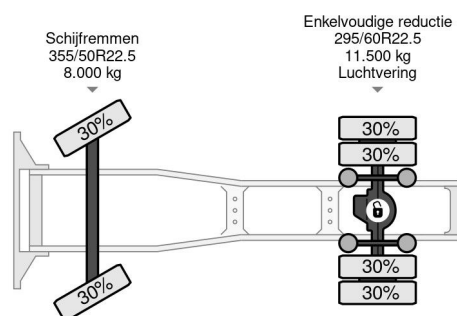

DAF 4X2 - EURO 6 + LOW DECK + FULL SPOILER

COMMON

Cena	Na ??danie ex VAT
Id	DA204926
Zrobi?	DAF
Typ	4X2 - EURO 6 + LOW DECK + FULL SPOILER
Rok	2018
Przebieg	836.317 km
Budowa	Ci?gnik transportu wielkogabarytowego
Waga brutto	19.500 kg
Klasa emisji	6

DAF XF 480 4X2 - EURO 6 + LOW DECK + FULL SPOILER

Referentienummer: DA204926

PROPERTIES

Pierwsza data rejestracji	25-05-2018
Data wyga?ni?cia wa?no?ci motywu	25-05-2025
Tablica rejestracyjna	11-BKS-2
Paliwo	Diesel
Transmisja	Automatycznie
Numer identyfikacyjny pojazdu	XLRTEH4300G204926
Konfiguracja osi	4x2
Liczba osi	2
Waga	8.382 kg
Liczba butli	6
Moc kw	355
Moc	483
Rozstaw osi	380 cm
No?no??	11.118 kg
D?ugo??	604 cm
Szeroko??	255 cm