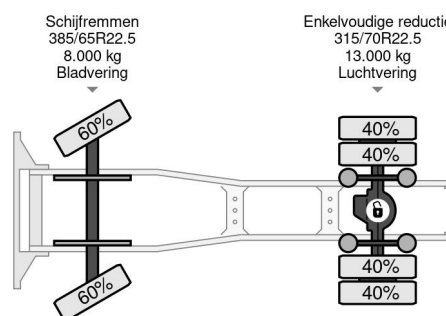

Referentienummer: DA196229