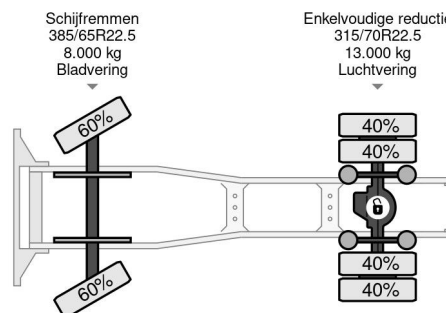

Referentienummer: DA196229