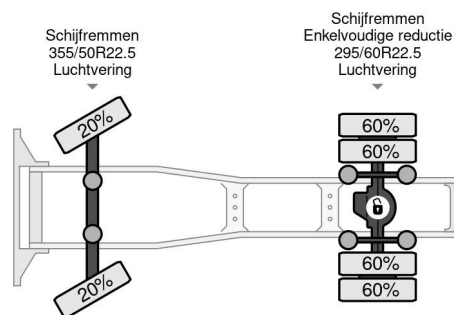

Referentienummer: MB920927