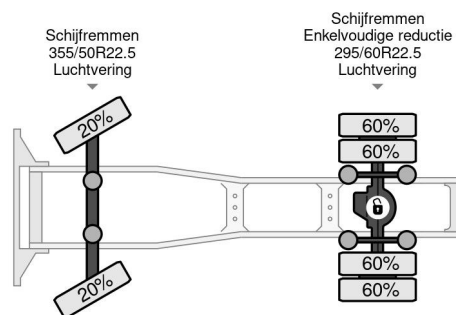

Mercedes-Benz 4X2 EURO 6 SLEEPER CAB

COMMON

Cena	€ 12.950,- ex VAT
Id	MB920927
Zrobi?	Mercedes-Benz
Typ	4X2 EURO 6 SLEEPER CAB
Rok	2014
Przebieg	671.041 km
Budowa	Ci?gnik transportu wielkogabarytowego
Waga brutto	18.000 kg
Klasa emisji	6

PROPERTIES

Pierwsza data rejestracji	11-12-2014
Paliwo	Diesel
Transmisja	Automatycznie
Numer identyfikacyjny pojazdu	WDB9634061L920927
Konfiguracja osi	4x2
Liczba osi	2
Waga	7.490 kg
Moc kw	294
Moc	400
No?no??	10.510 kg

AKCESORIA

Mercedes-Benz Actros 1840 4X2 EURO 6 SLEEPER CAB

Referentienummer: MB920927

OPIS

VIDEO AVAILABLE