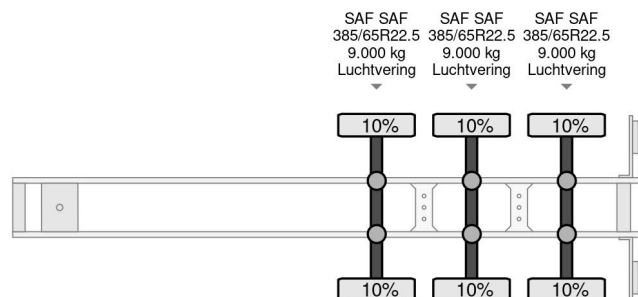

Kögel S24 - 3 AXLE SAF + SLIDING ROOF

COMMON

Cena	Na ??danie ex VAT
Id	KO180256-2
Zrobi?	Kögel
Typ	S24 - 3 AXLE SAF + SLIDING ROOF
Rok	2015
Budowa	Plandeka
Waga brutto	42.000 kg

PROPERTIES

Pierwsza data rejestracji	30-01-2015
Data wyga?ni?cia wa?no?ci motywu	23-02-2025
Tablica rejestracyjna	ON-45-PL
Numer identyfikacyjny pojazdu	WK0S0002400180256
Liczba osi	3
Waga	7.080 kg
Rozstaw osi	901 cm
Wymiary konstrukcyjne (l/b/h)	
No?no??	34.920 kg
D?ugo??	1.395 cm
Szeroko??	255 cm

AKCESORIA

Kögel S24 - 3 AXLE SAF + SLIDING ROOF

Referentienummer: KO180256-2

OPIS