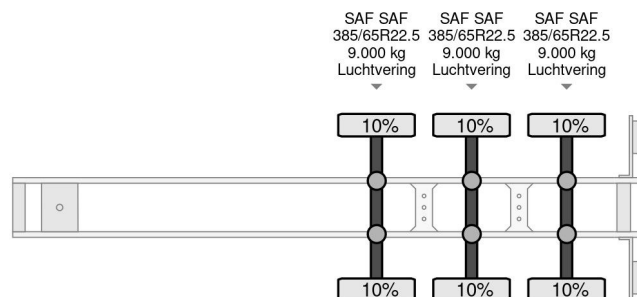

Kögel S24 - 3 AXLE SAF + SLIDING ROOF

COMMON

Cena	Na ??danie ex VAT
Id	KO180256-2
Zrobi?	Kögel
Typ	S24 - 3 AXLE SAF + SLIDING ROOF
Rok	2015
Budowa	Plandeka
Waga brutto	42.000 kg

PROPERTIES

Pierwsza data rejestracji	30-01-2015
Data wyga?ni?cia wa?no?ci motywu	23-02-2025
Tablica rejestracyjna	ON-45-PL
Numer identyfikacyjny pojazdu	WK0S0002400180256
Liczba osi	3
Waga	7.080 kg
Rozstaw osi	901 cm
Wymiary konstrukcyjne (l/b/h)	
No?no??	34.920 kg
D?ugo??	1.395 cm
Szeroko??	255 cm

AKCESORIA

Kögel S24 - 3 AXLE SAF + SLIDING ROOF

Referentienummer: KO180256-2

OPIS