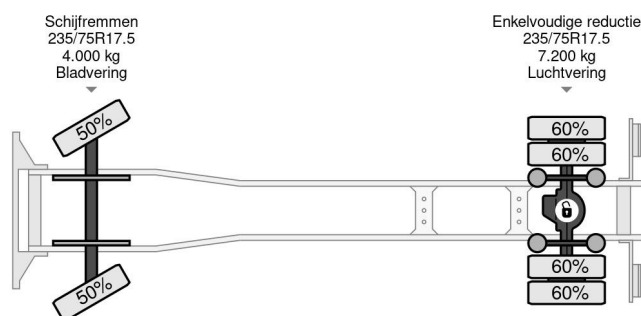

Mercedes-Benz 4X2 - EURO 6 + DHOLLANDIA LIFT

COMMON

Cena	Na ??danie ex VAT
Id	MB026332
Zrobi?	Mercedes-Benz
Typ	4X2 - EURO 6 + DHOLLANDIA LIFT
Rok	2016
Przebieg	739.499 km
Budowa	Zamkni?ta skrzynia
Waga brutto	10.500 kg
Klasa emisji	6

PROPERTIES

Pierwsza data rejestracji	26-01-2016
Data wyga?ni?cia wa?no?ci motywu	26-01-2025
Tablica rejestracyjna	20-BGT-6
Paliwo	Diesel
Transmisja	Automatycznie
Numer identyfikacyjny pojazdu	WDB96702410026332
Konfiguracja osi	4x2
Liczba osi	2
Waga	5.985 kg
Liczba butli	4
Moc kw	115
Moc	156
Rozstaw osi	422 cm
Wymiary konstrukcyjne (l/b/h)	
No?no??	4.515 kg
D?ugo??	760 cm
Szeroko??	243 cm

AKCESORIA

Mercedes-Benz Atego 1016 4X2 - EURO 6 + DHOLLANDIA LIFT

Referentienummer: MB026332

OPIS

VIDEO AVAILABLE