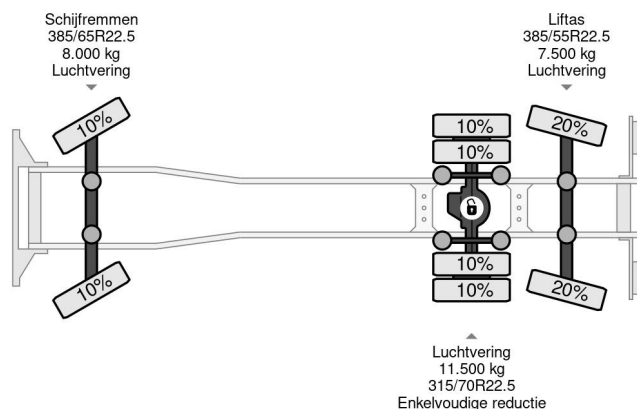

## COMMON

Cena	€ 28.950,- ex VAT
Id	SC444239
Zrobi?	Scania
Typ	6X2 - EURO 6 + DHOLLANDIA LIFT + LIFT/STEERING AXLE
Rok	2017
Przebieg	1.431.119 km
Budowa	Podwozie kabiny
Waga brutto	27.000 kg
Klasa emisji	6

Scania R580 6X2 - EURO 6 + DHOLLANDIA LIFT + LIFT/ST...

Referentienummer: SC444239

## PROPERTIES

Pierwsza data rejestracji	08-02-2017
Data wyga?ni?cia wa?no?ci motywu	08-02-2025
Tablica rejestracyjna	02-BJF-2
Paliwo	Diesel
Transmisja	Automatycznie
Numer identyfikacyjny pojazdu	YS2R6X20005444239
Konfiguracja osi	6x2
Liczba osi	3
Waga	14.610 kg
Liczba butli	6
Moc kw	427
Moc	581
Rozstaw osi	645 cm
No?no??	12.390 kg
D?ugo??	1.060 cm
Szeroko??	260 cm