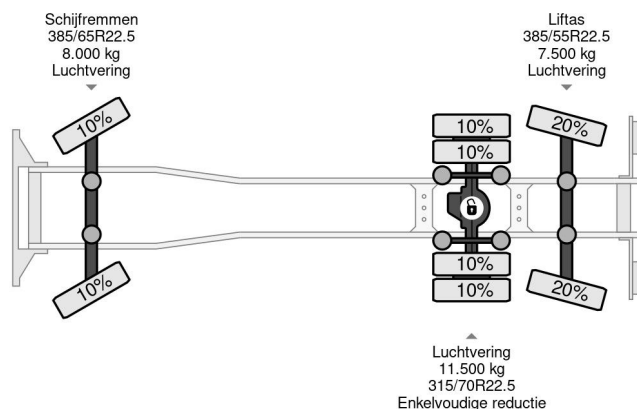

Scania 6X2 - EURO 6 + DHOLLANDIA LIFT + LIFT/STEERING AXLE

COMMON

Cena	€ 28.950,- ex VAT
Id	SC444239
Zrobi?	Scania
Typ	6X2 - EURO 6 + DHOLLANDIA LIFT + LIFT/STEERING AXLE
Rok	2017
Przebieg	1.431.119 km
Budowa	Podwozie kabiny
Waga brutto	27.000 kg
Klasa emisji	6

Scania R580 6X2 - EURO 6 + DHOLLANDIA LIFT + LIFT/ST...

Referentienummer: SC444239

PROPERTIES

Pierwsza data rejestracji	08-02-2017
Data wyga?ni?cia wa?no?ci motywu	08-02-2025
Tablica rejestracyjna	02-BJF-2
Paliwo	Diesel
Transmisja	Automatycznie
Numer identyfikacyjny pojazdu	YS2R6X20005444239
Konfiguracja osi	6x2
Liczba osi	3
Waga	14.610 kg
Liczba butli	6
Moc kw	427
Moc	581
Rozstaw osi	645 cm
No?no??	12.390 kg
D?ugo??	1.060 cm
Szeroko??	260 cm