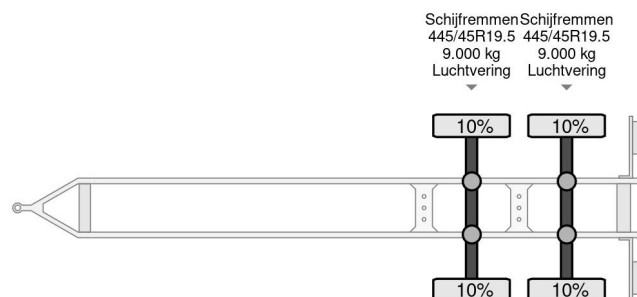

Burg M-2-18 - 2 AXLE BPW + CARRIER TRS + DHOLLANDIA...
Referentienummer: BU043207

AKCESORIA

OPIS

VIDEO AVAILABLE