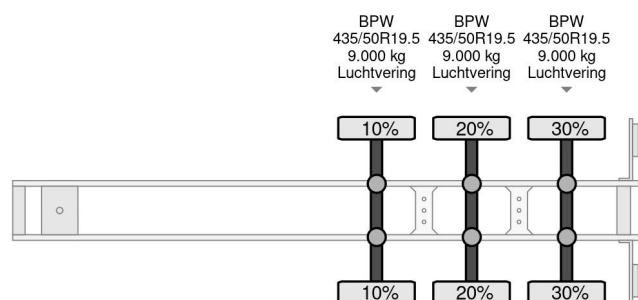

Referentienummer: PA052222