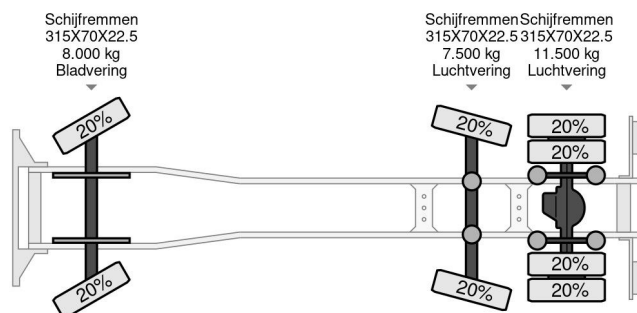

DAF DAF CF 290 6X2 DENNIS EAGLE EURO 6 + WEIGHING SYSTEM

COMMON

Cena	€ 22.950,- ex VAT
Id	DA031608-G
Zrobi?	DAF
Typ	DAF CF 290 6X2 DENNIS EAGLE EURO 6 + WEIGHING SYSTEM
Rok	2014
Przebieg	535.170 km
Budowa	?mieciarka
Waga brutto	27.000 kg
Klasa emisji	6

DAF CF 290 DAF CF 290 6X2 DENNIS EAGLE EURO 6 + W...

Referentienummer: DA031608-G

PROPERTIES

Pierwsza data rejestracji	08-10-2014
Data wyga?ni?cia wa?no?ci motywu	13-10-2025
Tablica rejestracyjna	44-BFG-5
Paliwo	Diesel
Transmisja	Automatycznie
Numer identyfikacyjny pojazdu	XLRAGM4100G031608
Konfiguracja osi	6x2
Liczba osi	3
Waga	15.110 kg
Liczba butli	6
Moc kw	210
Moc	286
Rozstaw osi	535 cm
Wymiary konstrukcyjne (l/b/h)	
No?no??	11.890 kg
D?ugo??	965 cm
Szeroko??	255 cm