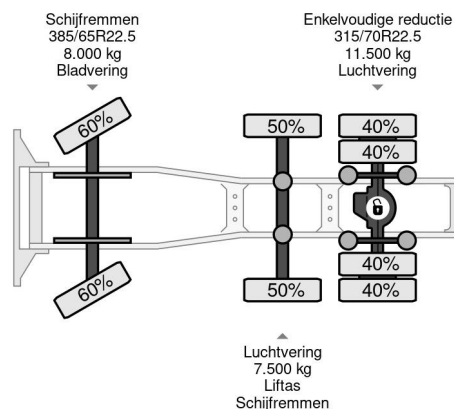

## COMMON

Cena	Na ??danie ex VAT
Id	DA035957
Zrobi?	DAF
Typ	6X2 SPECIAL INTERIOR LIFT / STEERING AXLE tv till 08-2025
Rok	2014
Przebieg	1.059.880 km
Budowa	Standardowy ci?gnik
Waga brutto	27.000 kg
Klasa emisji	6

DAF XF 460 6X2 SPECIAL INTERIOR LIFT / STEERING AX...

Referentienummer: DA035957

## PROPERTIES

Pierwsza data rejestracji	30-07-2014
Data wyga?ni?cia wa?no?ci motywu	01-08-2025
Tablica rejestracyjna	37-BDZ-6
Paliwo	Diesel
Transmisja	Automatycznie
Numer identyfikacyjny pojazdu	XLRTGH4300G035957
Konfiguracja osi	6x2
Liczba osi	3
Waga	9.052 kg
Liczba butli	6
Moc kw	340
Moc	462
Rozstaw osi	415 cm
No?no??	17.948 kg
D?ugo??	651 cm
Szeroko??	255 cm