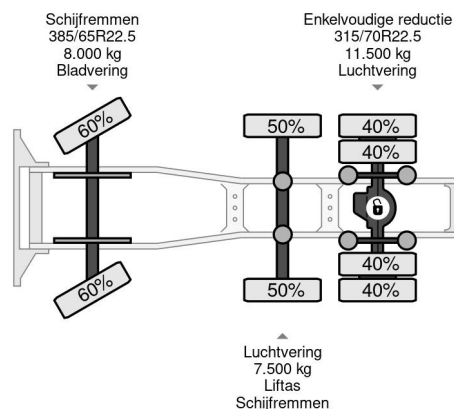

DAF 6X2 SPECIAL INTERIOR LIFT / STEERING AXLE tv till 08-2025

COMMON

Cena	Na ??danie ex VAT
Id	DA035957
Zrobi?	DAF
Typ	6X2 SPECIAL INTERIOR LIFT / STEERING AXLE tv till 08-2025
Rok	2014
Przebieg	1.059.880 km
Budowa	Standardowy ci?gnik
Waga brutto	27.000 kg
Klasa emisji	6

DAF XF 460 6X2 SPECIAL INTERIOR LIFT / STEERING AX...

Referentienummer: DA035957

PROPERTIES

Pierwsza data rejestracji	30-07-2014
Data wyga?ni?cia wa?no?ci motywu	01-08-2025
Tablica rejestracyjna	37-BDZ-6
Paliwo	Diesel
Transmisja	Automatycznie
Numer identyfikacyjny pojazdu	XLRTGH4300G035957
Konfiguracja osi	6x2
Liczba osi	3
Waga	9.052 kg
Liczba butli	6
Moc kw	340
Moc	462
Rozstaw osi	415 cm
No?no??	17.948 kg
D?ugo??	651 cm
Szeroko??	255 cm