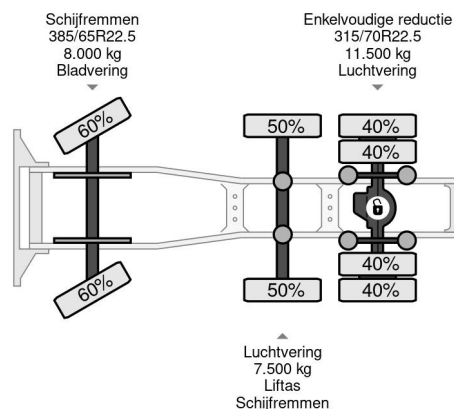

### COMMON

Cena	Na ??danie ex VAT
Id	DA035957
Zrobi?	DAF
Typ	6X2 SPECIAL INTERIOR LIFT / STEERING AXLE tv till 08-2025
Rok	2014
Przebieg	1.059.880 km
Budowa	Standardowy ci?gnik
Waga brutto	27.000 kg
Klasa emisji	6

DAF XF 460 6X2 SPECIAL INTERIOR LIFT / STEERING AX...

Referentienummer: DA035957

### PROPERTIES

Pierwsza data rejestracji	30-07-2014
Data wyga?ni?cia wa?no?ci motywu	01-08-2025
Tablica rejestracyjna	37-BDZ-6
Paliwo	Diesel
Transmisja	Automatycznie
Numer identyfikacyjny pojazdu	XLRTGH4300G035957
Konfiguracja osi	6x2
Liczba osi	3
Waga	9.052 kg
Liczba butli	6
Moc kw	340
Moc	462
Rozstaw osi	415 cm
No?no??	17.948 kg
D?ugo??	651 cm
Szeroko??	255 cm