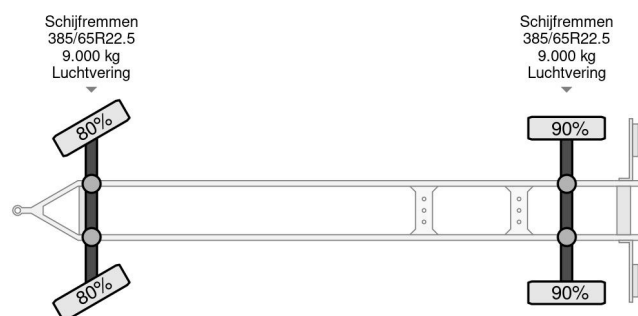

ATM 2 AS SCHAMEL + LAADBAK 6,50 METER

COMMON

Cena	€ 6.950,- ex VAT
Id	AT139221-2
Zrobi?	ATM
Typ	2 AS SCHAMEL + LAADBAK 6,50 METER
Rok	2006
Budowa	Otwarta skrzynia ?adunkowa
Waga brutto	18.000 kg

PROPERTIES

Pierwsza data rejestracji	24-11-2006
Numer identyfikacyjny pojazdu	YA9RPL1826N139221
Liczba osi	2
Waga	3.560 kg
Wymiary konstrukcyjne (l/b/h)	
No?no??	14.440 kg

ATM 2 AS SCHAMEL + LAADBAK 6,50 METER

Referentienummer: AT139221-2