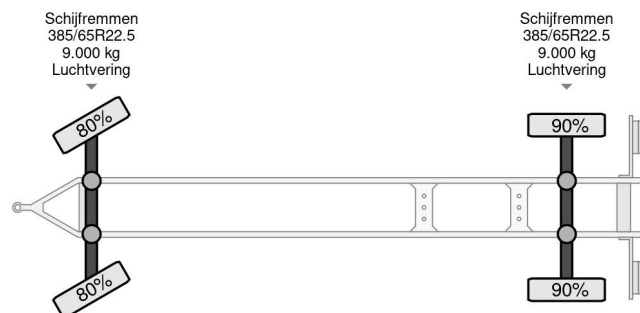

ATM 2 AS SCHAMEL + LAADBAK 6,50 METER

COMMON

Cena	€ 6.950,- ex VAT
Id	AT139221-2
Zrobi?	ATM
Typ	2 AS SCHAMEL + LAADBAK 6,50 METER
Rok	2006
Budowa	Otwarta skrzynia ?adunkowa
Waga brutto	18.000 kg

PROPERTIES

Pierwsza data rejestracji	24-11-2006
Numer identyfikacyjny pojazdu	YA9RPL1826N139221
Liczba osi	2
Waga	3.560 kg
Wymiary konstrukcyjne (l/b/h)	
No?no??	14.440 kg

ATM 2 AS SCHAMEL + LAADBAK 6,50 METER

Referentienummer: AT139221-2