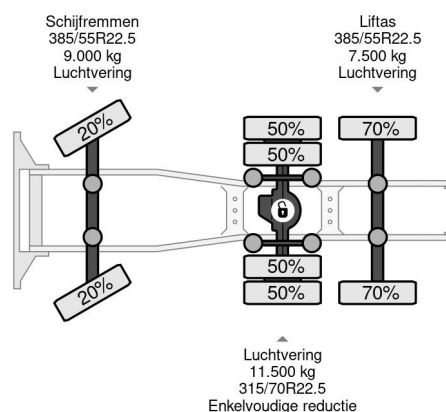

Scania 6X2 - EURO 6 + HMF 2620-K5 + REMOTE + LIFT AXLE

COMMON

Cena	€ 52.950,- ex VAT
Id	SC113012-K
Zrobi?	Scania
Typ	6X2 - EURO 6 + HMF 2620-K5 + REMOTE + LIFT AXLE
Rok	2015
Przebieg	728.979 km
Budowa	Standardowy ci?gnik
Waga brutto	28.000 kg
Klasa emisji	6

Scania P450 6X2 - EURO 6 + HMF 2620-K5 + REMOTE + LI...

Referentienummer: SC113012-K

PROPERTIES

Pierwsza data rejestracji	28-07-2015
Paliwo	Diesel
Transmisja	Automatycznie
Numer identyfikacyjny pojazdu	YS2P6X20002113012
Konfiguracja osi	6x2
Liczba osi	3
Moc kw	331
Moc	450